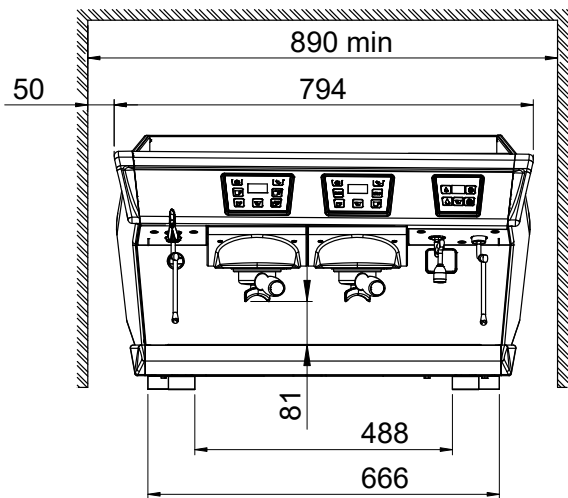

Front aanzicht