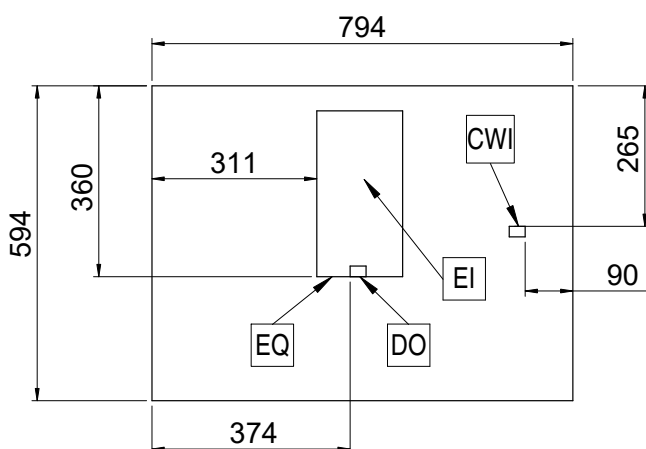

Goedkeuring

Front aanzicht

Zij aanzicht

Boven aanzicht

Elektra

Voltage		
602528 (AURA2SA)	400 V/3N ph/50 Hz	
Elektrisch max. vermogen	4.8 kW	
Stekker type	Kabel zonder stekker	

Water

Water aansluiting	3/8"
Water temperatuur (min-max)	5 - 60 °C
Water afvoer	3/4"

Algemene gegevens

Externe afmetingen, lengte	794 mm
Externe afmetingen, breedte	592 mm
Externe afmetingen, hoogte	490 mm
Gewicht, netto	73 kg

Duurzaamheid

Amperage	7.2 Amps
-----------------	----------

Meegeleverde accessoires