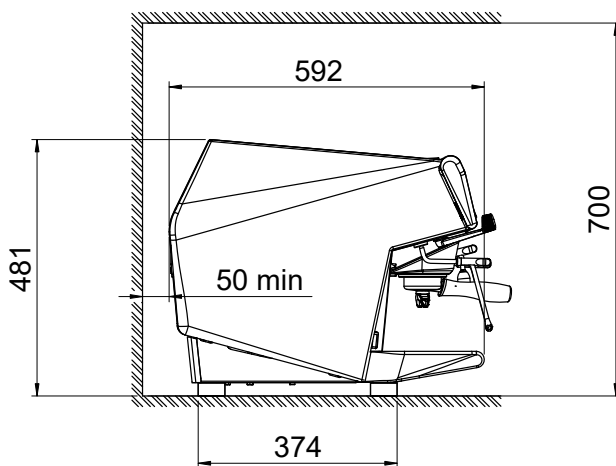

Constructie

- Roestvrijstalen omkasting.
- PID (Proportioneel-Integraal-Differentiaal) temperatuur controle: een precies algoritmisch controle systeem dat zorgt voor een consistent en accuraat zet temperatuur management.
- Boiler van 10,1 liter voor stoom en heet water.
- Uitgevoerd met Easylock filterhouders.
- RS-232 protocol voor computer of kassa verbinding.

Goedkeuring

Front aanzicht

Zij aanzicht

Boven aanzicht

Elektra

Voltage		
602528 (AURA2SA)	400 V/3N ph/50 Hz	
Elektrisch max. vermogen	4.8 kW	
Stekker type	Kabel zonder stekker	

Water

Water aansluiting	3/8"
Water temperatuur (min-max)	5 - 60 °C
Water afvoer	3/4"

Algemene gegevens

Externe afmetingen, lengte	794 mm
Externe afmetingen, breedte	592 mm
Externe afmetingen, hoogte	490 mm
Gewicht, netto	73 kg

Duurzaamheid

Amperage	7.2 Amps
-----------------	----------

Meegeleverde accessoires